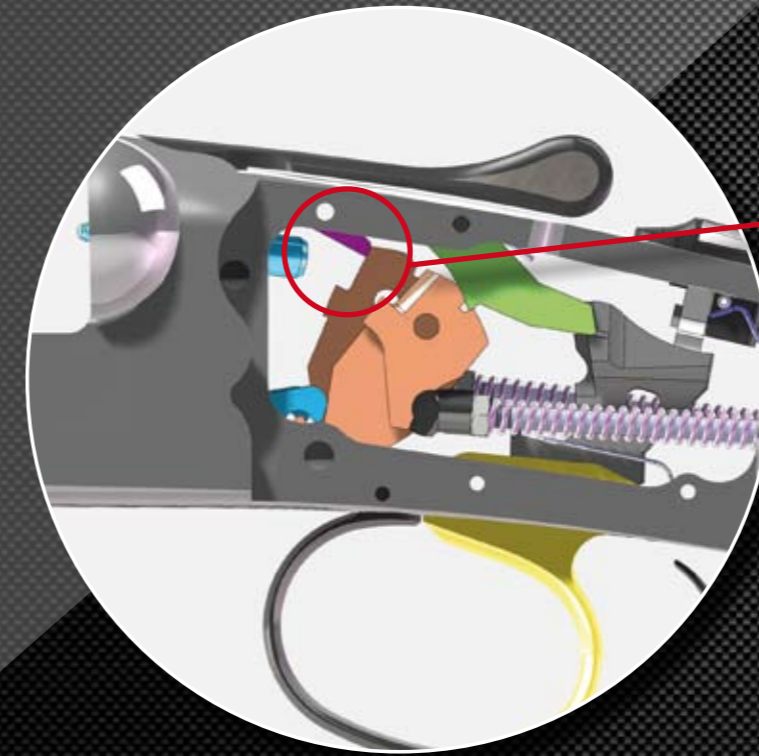

Rizzini®

BR 550 ROUND BODY 12 16 20

BR 550 ROUND BODY SMALL ACTION 28 .410

- Intercettore contro spari accidentali, presente su tutti i giustapposti a canna liscia.
- Interceptor to prevent accidental discharge, on all the side by side